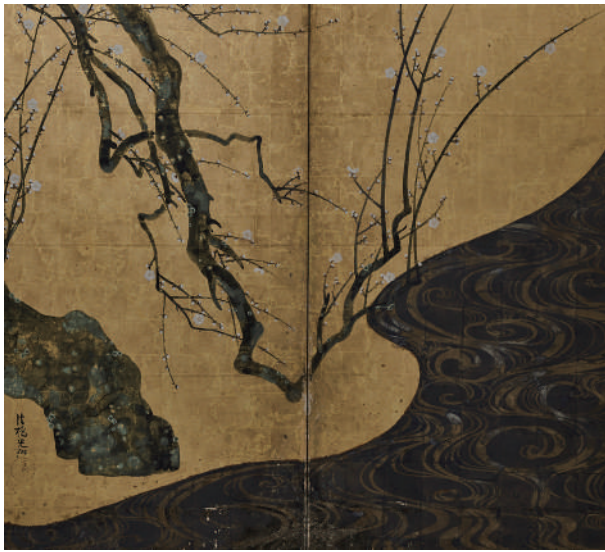

光琳

国宝「紅白梅図屏風」×重文「風神雷神図屏風」

2024年11月1日(金)～11月26日(火)

MOA美術館

展覧会概要

このたび MOA 美術館では、尾形光琳（1658-1716）の最晩年に制作されたと考えられる国宝「紅白梅図屏風」と重文「風神雷神図屏風」（東京国立博物館蔵）を 39 年ぶりに一堂に展覧いたします。

国宝「紅白梅図屏風」は、中央の水流を隔てて紅白の梅樹が対峙する緊張感のある構図で、梅花や水流の意匠的な表現とあいまって光琳画業の集大成といわれています。重文「風神雷神図屏風」は、光琳が私淑する俵屋宗達（?-1643）の名品を忠実にトレースして描き上げたもので、そのモチーフや構図から国宝「紅白梅図屏風」との関連性が指摘されています。

本展覧会では、この同時展覧の他、宗達作品の学習から生まれた光琳の名品や所蔵の琳派作品を紹介いたします。また、安田鞞彦筆「風神雷神図」（遠山記念館蔵）やNHK Eテレ『びじゅチューン!』で知られる井上涼の「風神雷神図屏風デート」など、風神雷神をテーマとする近現代の作品もあわせて紹介いたします。

みどころ 1

国宝「紅白梅図屏風」と重文「風神雷神図屏風」を 39 年ぶりに一堂に展覧

当館では、昭和 60 年に光琳屋敷の復元を記念して「光琳」展を開催しており、国宝「紅白梅図屏風」と重文「風神雷神図屏風」の同時展覧はそれ以来のこととなります。光琳による 2 曲 1 双の名品 2 点を見比べてご鑑賞ください。

国宝 紅白梅図屏風 尾形光琳 MOA美術館蔵

重文 風神雷神図屏風 尾形光琳 東京国立博物館蔵
Image: TNM Image Archives

みどころ2

光琳をはじめとする琳派の名品を展観

宗達の金銀泥下絵に見られる上下をトリミングした竹の表現を用いつつも、光琳独自の描き方で竹と屈折する梅を金地に墨のみで描いた重文「竹梅図屏風」(東京国立博物館)、光琳の様々な扇面画を貼り付けた重文「扇面貼交手筥」(大和文華館蔵)といった名品の他、当館所蔵の琳派作品をご鑑賞いただきます。