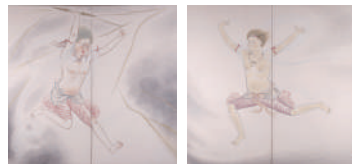

5

1. 国宝「紅白梅図屏風」 尾形光琳 MOA美術館蔵
2. 重文「風神雷神図屏風」 尾形光琳 東京国立博物館蔵 Image: TNM Image Archives
3. 重文「竹梅図屏風」 尾形光琳 東京国立博物館蔵 Image: TNM Image Archives
4. 重文「扇面貼交手筈」 尾形光琳筆 大和文華館蔵
5. 「風神雷神図」 安田靉彦 遠山記念館蔵

〈広報画像取扱いに関する規定〉

◎広報画像はすべてMOA美術館を紹介する場合に限りです。事前の申請・承諾なく二次利用いたしません。

◎広報画像を紹介する場合には、指定されたクレジットを併記します。

◎トリミング、変形、部分使用、文字のせは無断で行いません。

◎〈広報画像取扱いに関する規定〉に承諾のうえ、画像申込みを行います。

〈個人情報の取扱いについて〉

ご記入いただきました個人情報は、広報からの情報発信やご案内など必要なご連絡にのみ使用いたします。許可なく第三者に個人情報を開示することはありません。

MOA美術館
TEL 0557-84-2567

Email
moaart-info@moaart.or.jp