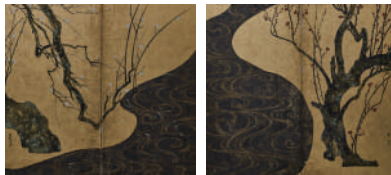

広報画像をご希望の方は、必要事項をご記入のうえメールまたはFAXにてお申し込みください。

Email: moaart-info@moaart.or.jp

FAX: 0557-84-2570 MOA美術館 広報宛て

広報画像申込書

MOA美術館 広報画像を希望します。

貴社名

ご所属

お名前

ご住所

TEL

FAX

E-mail

媒体名

掲載予定日/放送予定日

年 月 日 発売/放送予定

掲載概要、予定文字・ページ数など
(お分かりになる範囲でお願いいたします。)

貸出し希望画像番号

広報画像

1