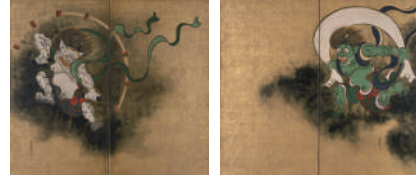

広報画像をご希望の方は、必要事項をご記入のうえメールまたはFAXにてお申し込みください。

Email: moaart-info@moaart.or.jp

FAX: 0557-84-2570 MOA美術館 広報宛て

広報画像申込書

MOA美術館 広報画像を希望します。

貴社名

ご所属

お名前

ご住所

TEL

FAX

E-mail

媒体名

掲載予定日/放送予定日

年 月 日 発売/放送予定

掲載概要、予定文字・ページ数など
(お分かりになる範囲でお願いいたします。)

貸出し希望画像番号

広報画像

1

2

3

4

5

1. 国宝「紅白梅図屏風」 尾形光琳 MOA美術館蔵
2. 重文「風神雷神図屏風」 尾形光琳 東京国立博物館蔵 Image: TNM Image Archives
3. 重文「竹梅図屏風」 尾形光琳 東京国立博物館蔵 Image: TNM Image Archives
4. 重文「扇面貼交手筈」 尾形光琳筆 大和文華館蔵
5. 「風神雷神図」 安田靉彦 遠山記念館蔵

〈広報画像取扱いに関する規定〉

◎広報画像はすべてMOA美術館を紹介する場合に限りです。事前の申請・承諾なく二次利用いたしません。

◎広報画像を紹介する場合には、指定されたクレジットを併記します。

◎トリミング、変形、部分使用、文字のせは無断で行いません。

◎〈広報画像取扱いに関する規定〉に承諾のうえ、画像申込みを行います。

〈個人情報の取扱いについて〉

ご記入いただきました個人情報は、広報からの情報発信やご案内など必要なご連絡にのみ使用いたします。許可なく第三者に個人情報を開示することはありません。

MOA美術館
TEL 0557-84-2567

Email
moaart-info@moaart.or.jp